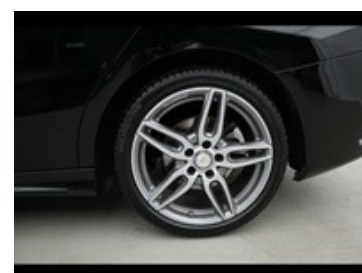

Scopri di più
su questo veicolo
inquadrandolo il
codice QR

Mercedes CLA

shooting brake 200 d premium 7g-dct

19.900 €

Caratteristiche

Tipologia	Usato
Immatricolazione	06/2017
Alimentazione	Diesel
Potenza	100 kW (136 cv)
Garanzia	Car Garantie 12M (12 mesi)
Neopatentati	No
Emissioni Co2	145 (g/km)

Km percorsi	87.749
Carrozzeria	Station wagon
Cilindrata	2143
Cambio	Automatico
Porte	5
Colore esterno	NERO
Classe emissioni	Euro 6c

Dotazioni di serie:

- Airbag per le ginocchia guidatore
- Brake assist attivo
- Cambio automatico a doppia frizione 7g-dct
- Chiamata di emergenza mercedes-benz
- Cofano motore attivo per sicurezza pedoni
- Disattivazione automatica airbag lato passeggero.
- Dynamic select
- Eco start e stop.
- Filtro antiparticolato per motorizzazioni diesel
- Luci stop adattive
- Sistema di controllo della pressione pneumatici
- Tempomat
- Windowbag per lato guida e passeggero